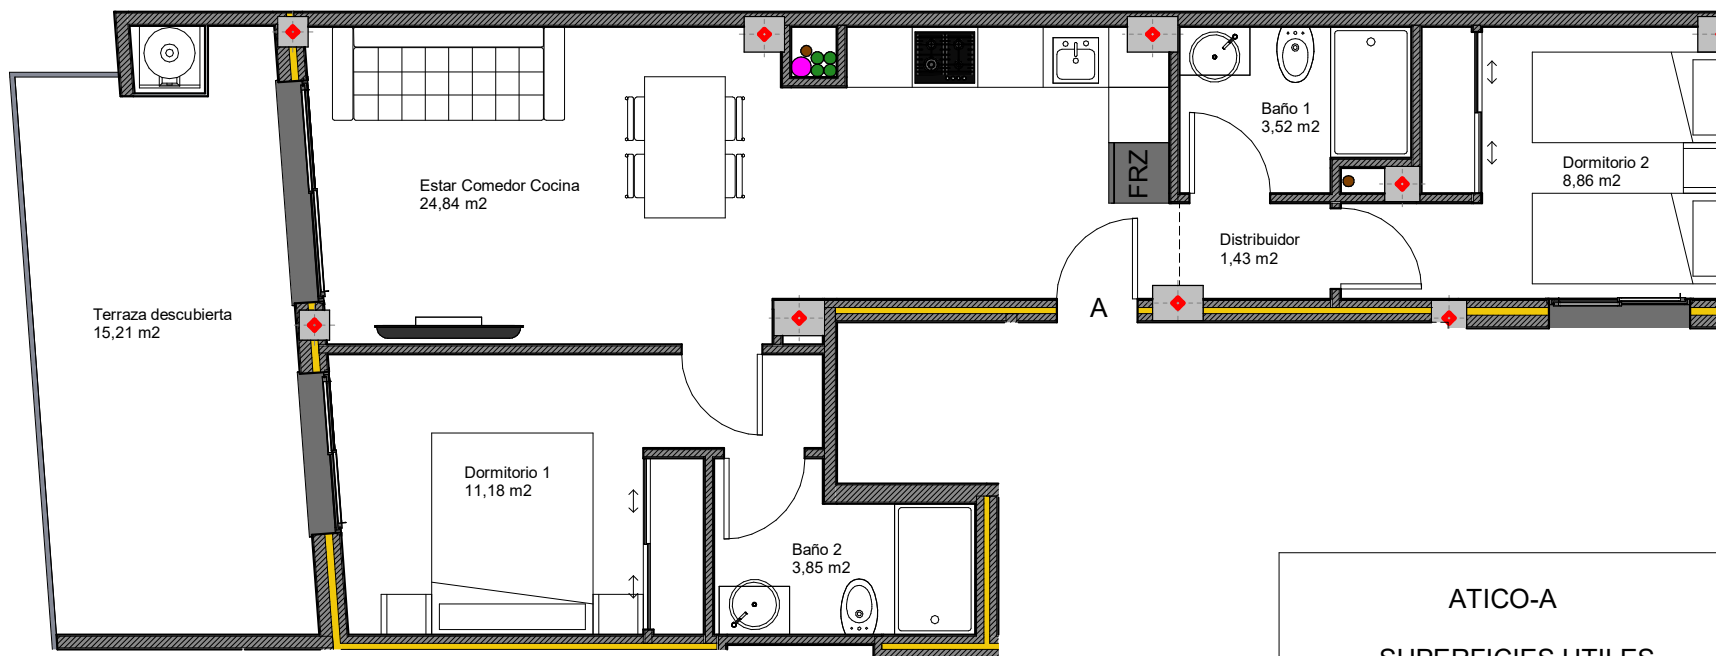

ATICO-A

ATICO-A SUPERFICIES UTILES	
Estar Comedor Cocina	24,84m ²
Dormitorio	11,18m ²
Dormitorio 2	8,86m ²
B1	3,52m ²
B2	3,85m ²
Distribuidor	1,43m ²
Terraza descubierta	15,21m ²
TOTAL SUP. UTIL	68,89m ²
TOTAL SUP. CONST+P.P+ZC	76,50m ²