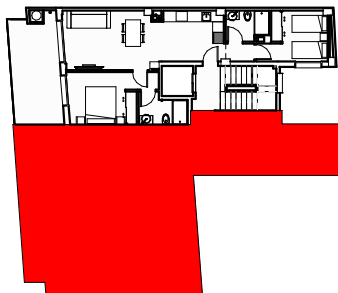

ATICO-B

ATICO-B SUPERFICIES UTILES	
Estar Comedor Cocina	26,30m ²
Dormitorio	11,33m ²
Dormitorio 2	13,09m ²
B1	3,34m ²
B2	3,52m ²
Distribuidor	5,34m ²
Terraza descubierta	21,83m ²
TOTAL SUP. UTIL	84,75m ²
TOTAL SUP. CONST+P.P+ZC	93,43m ²