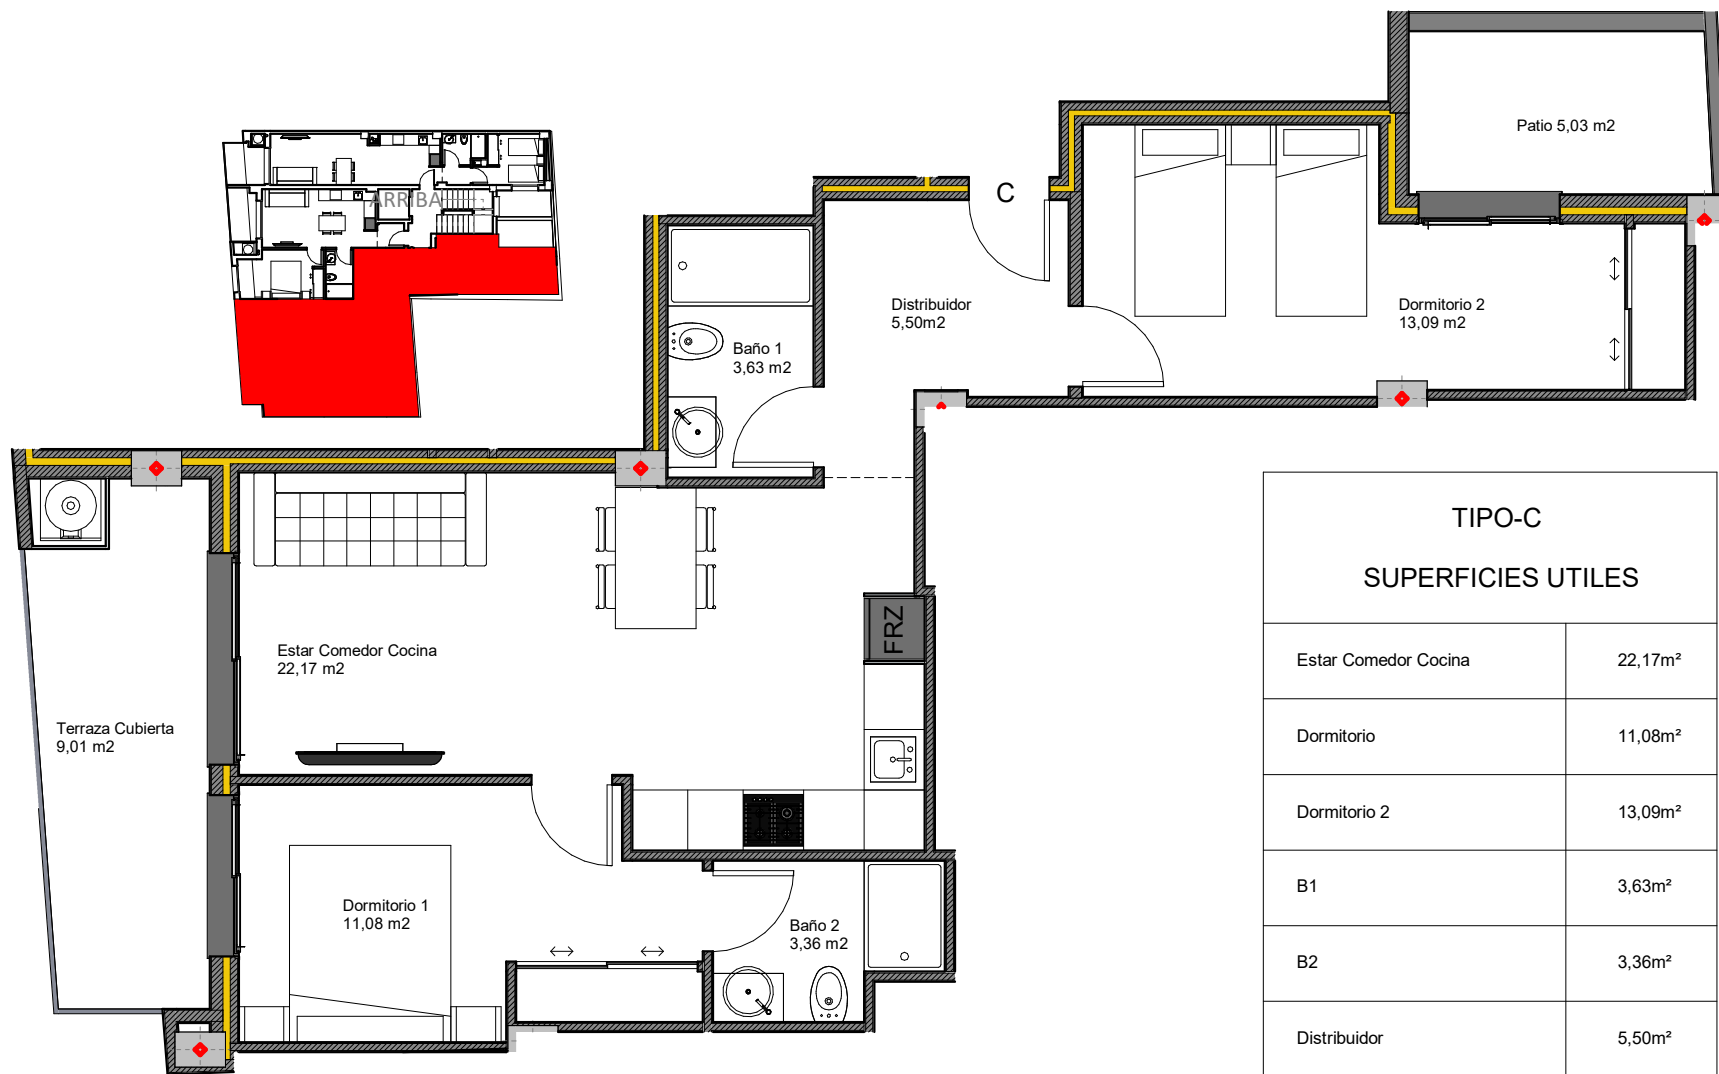

TIPO(1ª)-C

TIPO-C SUPERFICIES UTILES	
Estar Comedor Cocina	22,17m ²
Dormitorio	11,08m ²
Dormitorio 2	13,09m ²
B1	3,63m ²
B2	3,36m ²
Distribuidor	5,50m ²
Terraza cubierta	9,01m ²
TOTAL SUP. UTIL	67,84m²
TOTAL SUP. CONST+P.P+ZC	93,56m²

Patio 5,03m²

TIPO-C